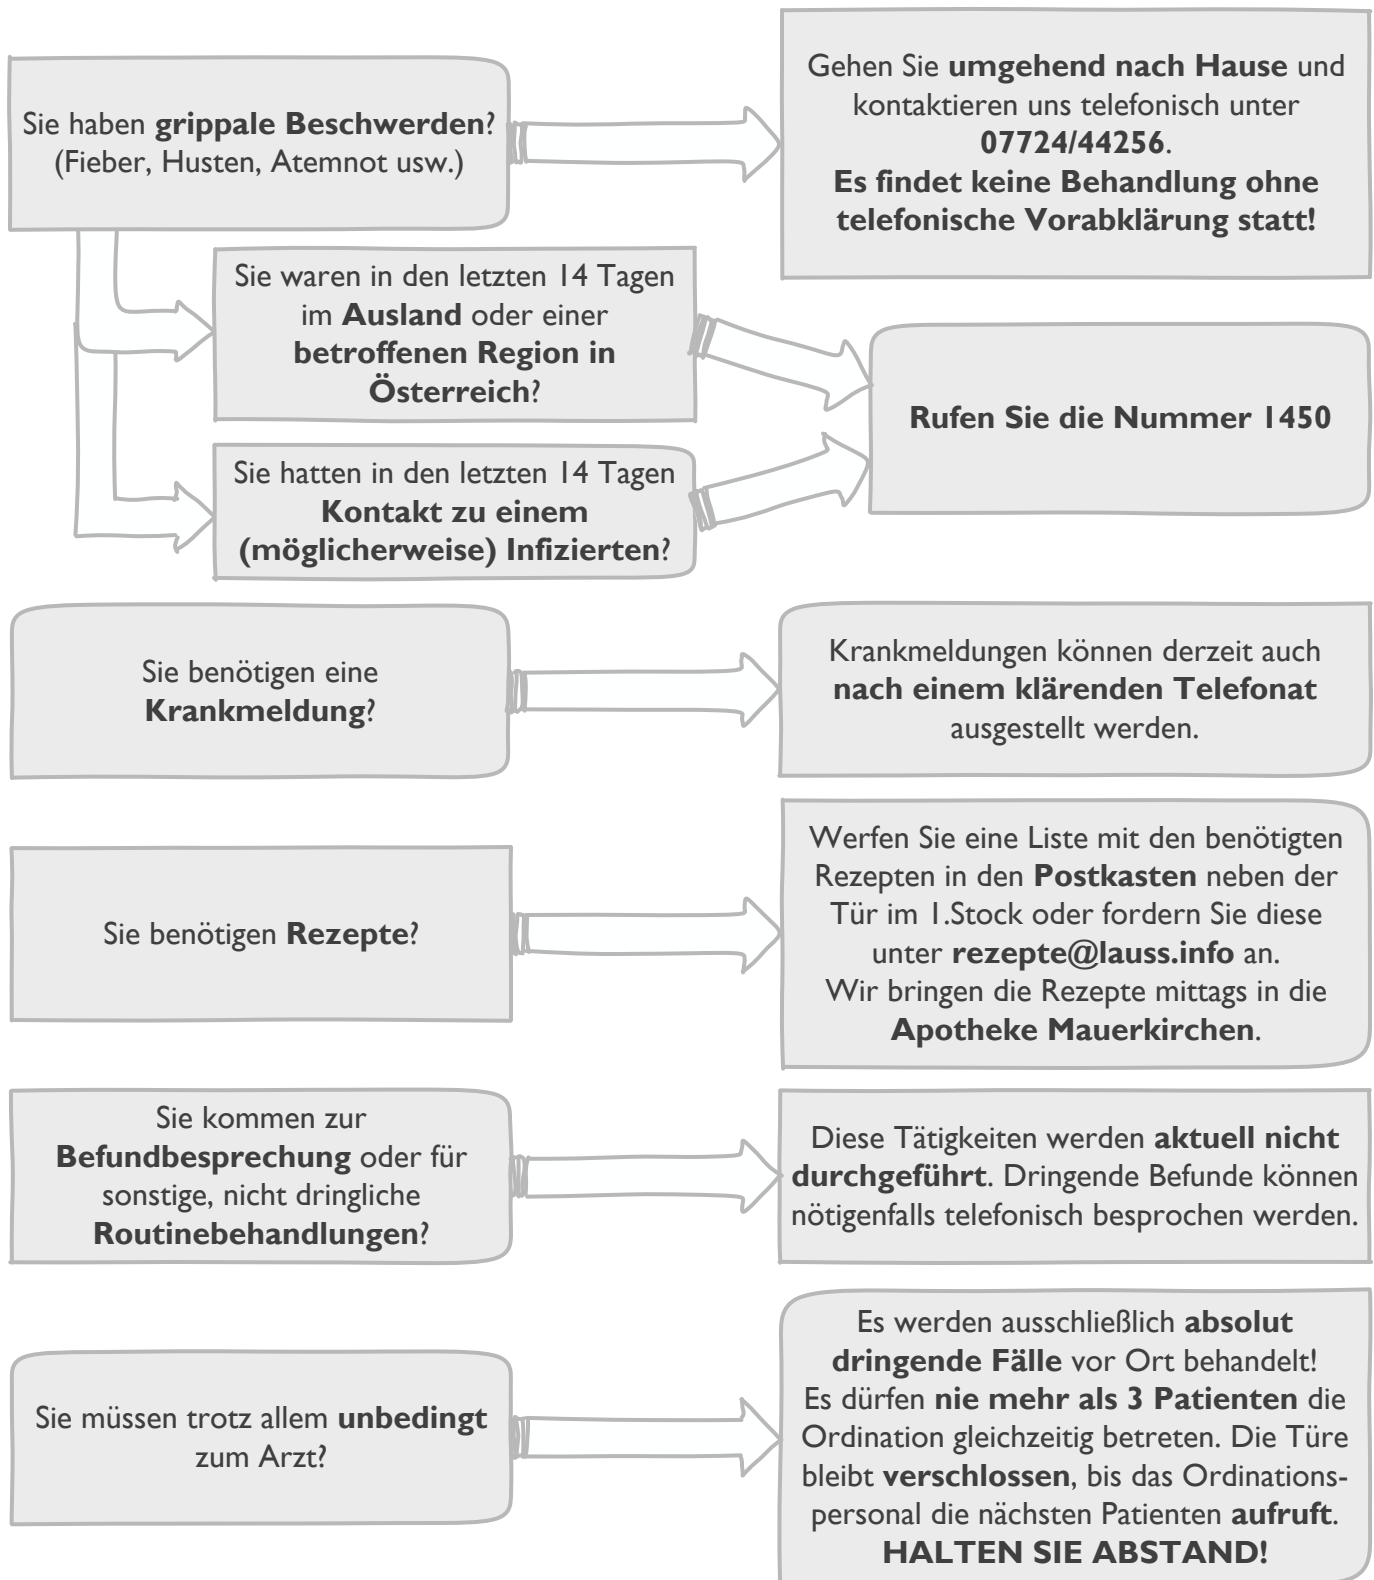

EINGESCHRÄNKTER ORDINATIONSBETRIEB

Dr. Markus Lauss

Die Coronakrise zwingt uns dazu, den Ordinationsbetrieb deutlich einzuschränken.
BITTE ÜBERDENKEN SIE JEDEN ORDINATIONSBESUCH GRÜNDLICH!

Die nun folgenden Maßnahmen sind nötig, um den **Eigen- und Fremdschutz** zu gewährleisten.

Das Ordinationstelefon wird überlastet sein. Mit **Wartezeiten** ist deshalb zu rechnen.